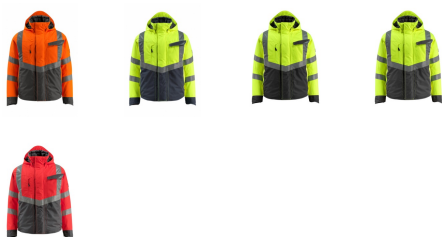

# SAFE SUPREME Winterjacke Hastings, 4XL

- Zusätzlicher Kälteschutz durch verlängerten Rücken.
- Zusätzliche Reflexe auf dem Rücken sorgen für eine verbesserte Sichtbarkeit von hinten.
- Strapazierfähiger Einsatz von CORDURA®-Gewebe am Ärmelende verlängert die Lebenszeit des Produktes.
- Der dunkle Stoff ist dort platziert, wo das Produkt am häufigsten Schmutz ausgesetzt wird.
- Atmungsaktiv, wind- und wasserdicht mit getapten Nähten.

Artikel-Nr	15535-231
Mindestbestellmenge	1
Lieferfris bei Lager&Veredelung	2-3 Wochen
Material	100% Polyester
Mat. Funktionen	60 Grad waschbar
Labels	 
Grössen	4XL

 14010 hi-vis orange/schwarz blau	 1418 hi-vis orange/dunkel	 17010 hi-vis gelb/schwarz	 1709 hi-vis gelb/schwarz	 1718 hi-vis gelb/dunkel	 22218 hi-vis rot/dunkel
---	---	--	--	---	---