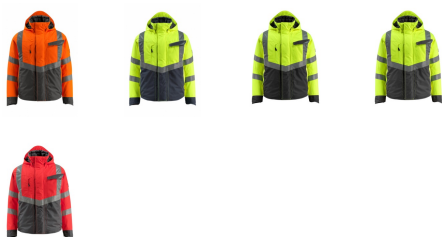

SAFE SUPREME Winterjacke Hastings, 3XL

- Zusätzlicher Kälteschutz durch verlängerten Rücken.
- Zusätzliche Reflexe auf dem Rücken sorgen für eine verbesserte Sichtbarkeit von hinten.
- Strapazierfähiger Einsatz von CORDURA®-Gewebe am Ärmelende verlängert die Lebenszeit des Produktes.
- Der dunkle Stoff ist dort platziert, wo das Produkt am häufigsten Schmutz ausgesetzt wird.
- Atmungsaktiv, wind- und wasserdicht mit getapten Nähten.

Artikel-Nr	15535-231
Mindestbestellmenge	1
Lieferfris bei Lager&Veredelung	2-3 Wochen
Material	100% Polyester
Mat. Funktionen	60 Grad waschbar
Labels	 
Grössen	3XL

 14010 hi-vis orange/schwarz blau	 1418 hi-vis orange/dunkel	 17010 hi-vis gelb/schwarz	 1709 hi-vis gelb/schwarz	 1718 hi-vis gelb/dunkel	 22218 hi-vis rot/dunkel
---	---	--	--	---	---