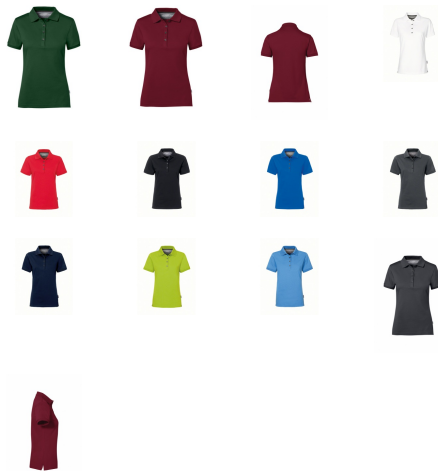

Cotton Tec Damen Poloshirt

Funktionelles Poloshirt für Damen in edler Single-Jersey-Optik mit hochwertig verarbeiteter, modisch schmaler 4-Loch-Knopfleiste mit extra haltbar angenähten, bruchsicheren Knöpfen in der Kontrastfarbe anthrazit mit gelasertem HAKRO Schriftzug. Mit Ersatzknopf und kontrastfarbigem Halsspiegel. Kragennaht und Innenseite der Seitenschlitze sind mit kontrastfarbigem Gewebeband belegt, die Knopfleiste wird verstärkt durch dekoratives Ton-in-Ton-Gewebband. Hergestellt durch ein spezielles Strickverfahren, bei dem zwei Garne zu einem Cotton Tec-Double-Face-Material verarbeitet werden. Dabei entsteht an der Außenseite eine besonders feine Single-Jersey-Oberfläche aus langstapeliger, gekämmter und ringgesponnener Baumwolle und an der Innenseite eine Mesh-Lage aus der Funktionsfaser TRIACTIVE. Dadurch ist das Poloshirt temperaturregulierend, weil Feuchtigkeit schnell an die Außenseite transportiert wird, wo sie verdunsten kann. Gedrucktes HAKRO Necklabel für höchsten Tragekomfort und gewebtes HAKRO Flaglabel an der linken Seitennaht.

- Material: Single-Jersey aus 50 % Baumwolle und 50 % Polyester
- Gewicht: 185 g/m²
- Ausrüstung: einlaufvorbehandelt
- Eigenschaft: pflegeleicht, atmungsaktiv
- Passform: Regular Fit
- Zertifikate: OEKO-TEX® STANDARD 100
- Waschtemperatur: 40 °C
- Größen: XS-3XL

| | |
|---------------------------------|--|
| Artikel-Nr | 214 |
| Mindestbestellmenge | 1 |
| Lieferfris bei Lager&Veredelung | 2-3 Wochen |
| Material | Baumwolle/Polyester |
| Mat. Funktionen | atmungsaktiv,pflegeleicht / easy care |
| Labels |    |
| Grössen | XS, S, M, L, XL, 2XL, 3XL |