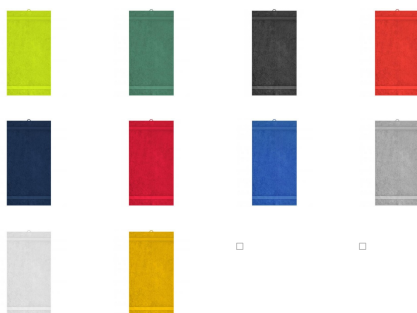

Bath Towel

Badetuch

Material: 420g/m², 100% gekämmte ringgesponnene Bio-Baumwolle

Weicher Walkfrottier, Masse: 70x140cm

Grössen: onesize

Artikel-Nr	MB443
Mindestbestellmenge	1
Lieferfris bei Lager&Veredelung	2-3 Wochen
Material	100% Baumwolle,Bio Baumwolle
Mat. Funktionen	
Labels	 
Grössen	

 yellow	 red	 royal	 black	 white	 navy
 dark green	 graphite	 silver	 acid-yellow	 grenadine	 cobalt
 mid-grey					

Preistabelle

Ab 1	2	5	10	30	50	75	100	250	500	750	1000
CHF 31.75	28.58	26.99	25.4	24.61	23.81	23.02	22.23	21.43	20.64	19.84	19.05