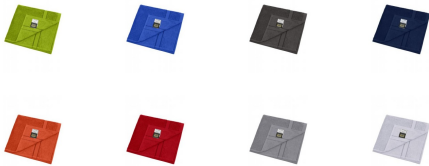

## Hand Towel 50x100cm

Artikel-Nr	MB437
Mindestbestellmenge	1
Lieferfris bei Lager&Veredelung	2-3 Wochen
Material	100% Baumwolle
Mat. Funktionen	
Labels	 
Grössen	

white	orange	silver	graphite	navy	dark-royal
acid-yellow	atlantic	orient-red			