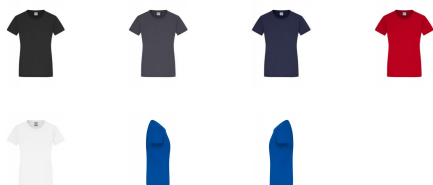

Ladies Slim Fit-T

Damen Slim Fit T-Shirt

Material: 160g/m², 100% einlaufvorbehandelte gekämmte Baumwolle, Single Jersey
 Taillierter Schnitt, Halsbündchen aus 1:1 Feinripp, Nackenband

Größen: S – XXL

passendes Herrenmodell: JN911

Artikel-Nr	JN971
Mindestbestellmenge	1
Lieferfris bei Lager&Veredelung	2-3 Wochen
Material	100% Baumwolle
Mat. Funktionen	
Labels	 
Größen	S, M, L, XL, 2XL

Preistabelle

Ab 1	2	5	10	30	50	75	100	250	500	750	1000
CHF 14.35	12.92	12.2	11.48	11.12	10.76	10.4	10.05	9.69	9.33	8.97	8.61