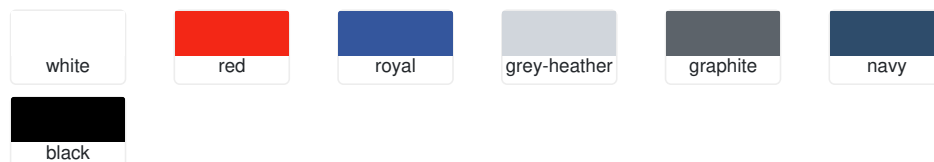

## Ladies Shirt Long-Sleeved Medium

Damen T-Shirt langarm

**Material:** 150g/m<sup>2</sup>, 100% Baumwolle, Single Jersey

Leicht taillierter Schnitt, grosszügiger Ausschnitt mit Feinstrickbündchen, Doppelnähte an Schultern Rundhals- und Armausschnitt, Nackenband

**Grössen:** S – 3XL

**passendes Herrenmodell:** JN913

**passendes Kindermodell:** JN913K

Artikel-Nr	JN903
Mindestbestellmenge	1
Lieferfris bei Lager&Veredelung	2-3 Wochen
Material	100% Baumwolle
Mat. Funktionen	
Labels	 
Grössen	S, M, L, XL, 2XL, 3XL