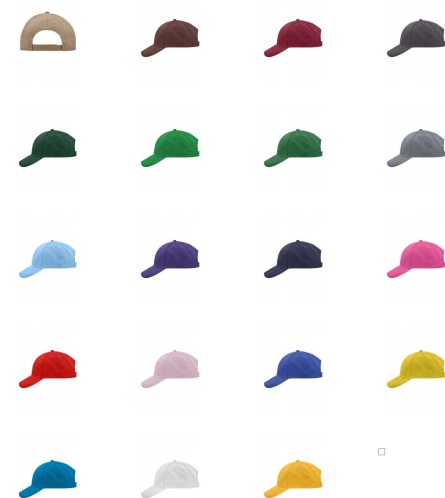

## Brushed 6 Panel Cap

Gebürstete 6 Panel Kappe

**Material:** 100% Baumwolle

Gebürstete weiche Oberfläche, Klettverschluss, 6 gestickte Luftlöcher, 6 Ziernähte am Schild, laminierte Frontpanels, gefüttertes Satinschweissband

**Größen:** onesize

Artikel-Nr	MB6118
Mindestbestellmenge	1
Lieferfris bei Lager&Veredelung	2-3 Wochen
Material	100% Baumwolle
Mat. Funktionen	
Labels	
Größen	

 yellow	 red	 royal	 green	 black	 white
 navy	 orange	 beige	 grey	 dark green	 rose
 pink	 burgundy	 mauve	 light-blue	 brown	 turquoise
 carbon	 sun-yellow	 fern-green			