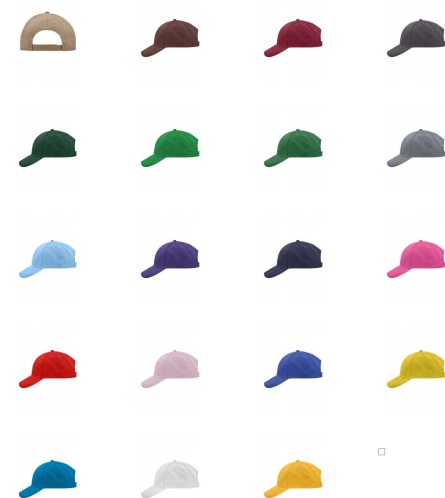

Brushed 6 Panel Cap

Gebürstete 6 Panel Kappe

Material: 100% Baumwolle

Gebürstete weiche Oberfläche, Klettverschluss, 6 gestickte Luftlöcher, 6 Ziernähte am Schild, laminierte Frontpanels, gefüttertes Satinschweissband

Grössen: onesize

Artikel-Nr	MB6118
Mindestbestellmenge	1
Lieferfris bei Lager&Veredelung	2-3 Wochen
Material	100% Baumwolle
Mat. Funktionen	
Labels	
Grössen	

 yellow	 red	 royal	 green	 black	 white
 navy	 orange	 beige	 grey	 dark green	 rose
 pink	 burgundy	 mauve	 light-blue	 brown	 turquoise
 carbon	 sun-yellow	 fern-green			