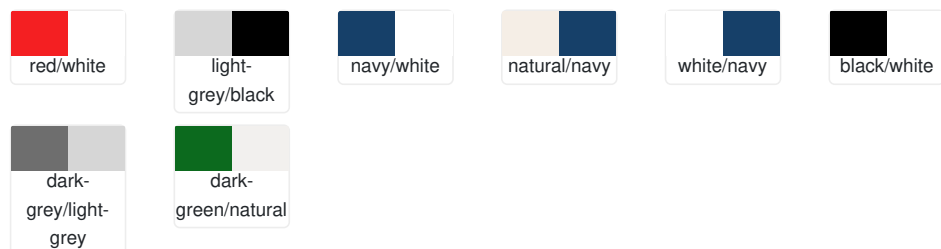

5 Panel Sandwich Cap

5 Panel Sandwich Kappe

Material: 100% schwere gebürstete Baumwolle

Hochwertige 5 Panel Kappe mit kontrastfarbigem Sandwich, Klettverschluss, 4 gestickte Luftlöcher, 6 Ziernähte am Schild, laminiertes Frontpanel, gefüttertes Satinschweissband

Grössen: onesize

Artikel-Nr	MB035
Mindestbestellmenge	1
Lieferfris bei Lager&Veredelung	2-3 Wochen
Material	100% Baumwolle
Mat. Funktionen	
Labels	
Grössen	

Preistabelle

Ab 1	2	5	10	30	50	75	100	250	500	750	1000
CHF 5.25	4.73	4.46	4.2	4.07	3.94	3.81	3.68	3.54	3.41	3.28	3.15