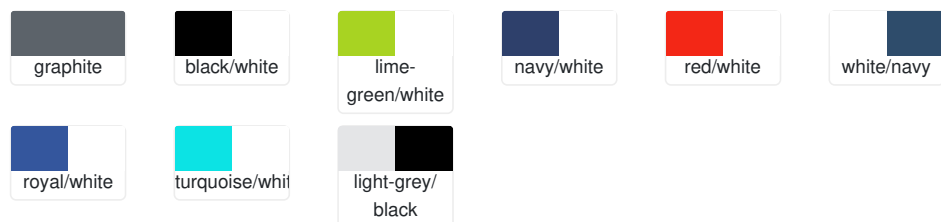

5 Panel Sandwich Cap Bio Cotton

5 Panel Sandwich Bio Kappe

Material: 100% Bio Baumwolle

Ungebürstete Oberfläche, 4 gestickte Luftlöcher, 6 Ziernähte am Schild, laminiertes Frontpanel, gefüttertes Satinschweissband, Klettverschluss

Grössen: onesize

Artikel-Nr	MB6238
Mindestbestellmenge	1
Lieferfris bei Lager&Veredelung	2-3 Wochen
Material	100% Baumwolle,Bio Baumwolle
Mat. Funktionen	
Labels	 
Grössen	

Preistabelle

Ab 1	2	5	10	30	50	75	100	250	500	750	1000
CHF 6.75	6.08	5.74	5.4	5.23	5.06	4.89	4.73	4.56	4.39	4.22	4.05