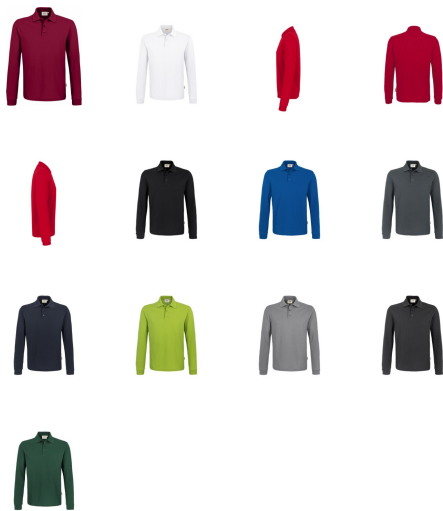

## Longsleeve-Poloshirt Mikralinar

Besonders strapazierfähiges langärmeliges Poloshirt mit hochwertig verarbeiteter 3-Loch-Knopfleiste mit extrahaltbar angenähten, bruchsaicheren Knöpfen, Ton in Ton mit dem gelaserten HAKRO-Schriftzug. Mit Ersatzknopf und Nackenband. Die Rippstrickbündchen an den Ärmeln sind durch den LYCRA®-Anteil besonders formstabil. Leasingkoller zur einfachen Kennzeichnung in der gewerblichen Wäscherei und Aufhängebänder im Saum. Hergestellt aus schwerem, besonders pflegeleichtem und funktionellem Piqué aus dem HAKRO-Performance-Materialmix MikraLinar®. Gewebtes HAKRO-Necklabel aus hochwertigem Kettsatin mit weichen, ultraschallgeschnittenen Bandkanten für höchsten Tragekomfort und gewebtes HAKRO-Flaglabel an der linken Seitennaht.