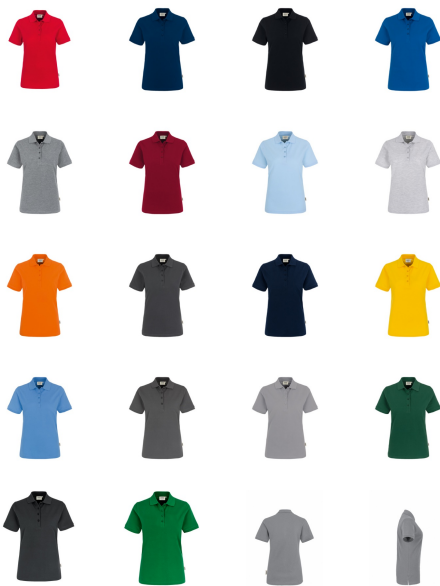

## Damen Poloshirt Classic

Klassisches Poloshirt für Damen, mit modisch schmaler, hochwertig verarbeiteter 4-Loch-Knopfleiste mit extrahaltbar angenähten, bruchsicheren Knöpfen, Ton in Ton mit dem gelaserten HAKRO-Schriftzug. Mit Ersatzknopf, Nackenband und doppelt geriegelten Seitenschlitzen. Hergestellt aus feinmaschigem Piqué aus langstapeliger, gekämmter und ringgesponnener Baumwolle. Gewebtes HAKRO-Necklabel aus hochwertigem Kettsatin mit weichen, ultraschallgeschnittenen Bandkanten für angenehmen Tragekomfort und gewebtes HAKRO-Flaglabel an der linken Seitennaht.

- Material: Piqué aus 100 % Baumwolle (ash meliert: 98 % Baumwolle und 2 % Viskose; grau meliert: 85 % Baumwolle und 15 % Viskose)
- Gewicht: 200 g/m<sup>2</sup>
- Ausrüstung: einlaufvorbehandelt
- Passform: Regular Fit
- Zertifikate: OEKO-TEX® STANDARD 100
- Waschtemperatur: max. 60 °C
- Größen: XS-3XL

Labels

|        |                           |
|--------|---------------------------|
| Größen | XS, S, M, L, XL, 2XL, 3XL |
|--------|---------------------------|

|   |   |   |  |   |   |
|---|---|---|--|---|---|
| <br>002 rot        | <br>27 orange      | <br>35 sonne        | <br>017 weinrot | <br>010 royal      | <br>015 grau meliert |
| <br>20 ice blue    | <br>29 kelly green | <br>041 malibu-blue | <br>034 tinte   | <br>001 weiss      | <br>005 schwarz      |
| <br>43 titan       | <br>072 tanne      | <br>028 anthrazit   | <br>03 marine   | <br>24 ash-meliert | <br>42 graphit       |
| <br>064 karbongrau |   |   |  |   |   |