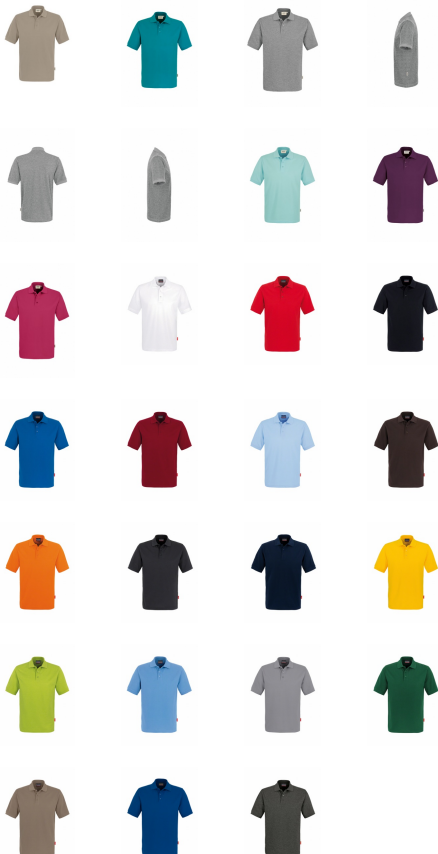

## Poloshirt Mikralinar

Besonders strapazierfähiges Poloshirt mit hochwertig verarbeiteter 3-Loch-Knopfleiste mit extrahaltbar angenähten, bruchsicheren Knöpfen, Ton in Ton mit dem gelaserten HAKRO-Schriftzug. Mit Ersatzknopf und Nackenband. Leasingkoller zur einfachen Kennzeichnung in der gewerblichen Wäscherei und Aufhängebänder im Saum. Hergestellt aus weichem, besonders pflegeleichtem und funktionellem Piqué aus dem HAKRO-Performance-Materialmix MikraLinar®. Gewebtes HAKRO-Necklabel aus hochwertigem Ketsatin mit weichen, ultraschallgeschnittenen Bandkanten für höchsten Tragekomfort und gewebtes HAKRO-Flaglabel an der linken Seitennaht.

- Material: MikraLinar®, Piqué aus 50 % Baumwolle und 50 % Polyester
- Gewicht: 200 g/m<sup>2</sup>
- Ausrüstung: einlaufvorbehandelt
- Eigenschaften: geeignet für die Industrierwäsche nach ISO 15797, pflegeleicht
- Passform: Comfort Fit
- Zertifikate: OEKO-TEX® STANDARD 100
- Waschtemperatur: max. 60 °C
- Größen: XS-6XL

Artikel-Nr	816
Mindestbestellmenge	1
Lieferfris bei Lager&Veredelung	2-3 Wochen
Material	Baumwolle/Polyester
Mat. Funktionen	60 Grad waschbar,Industrierwäsche
Labels	  
Größen	XS, S, M, L, XL, 2XL, 3XL, 4XL, 5XL, 6XL

 002 rot	 27 orange	 35 sonne	 017 weinrot	 010 royal	 015 grau meliert
 20 ice blue	 041 malibu-blue	 034 tinte	 001 weiss	 005 schwarz	 43 titan
 040 kiwi	 072 tanne	 028 anthrazit	 122 magenta	 118 aubergine	 22 chocolate
 59 ice green	 012 smaragd	 128 nougat	 129 ultramarinblau	 328 anthrazit meliert	 80 khaki
 064 karbongrau					