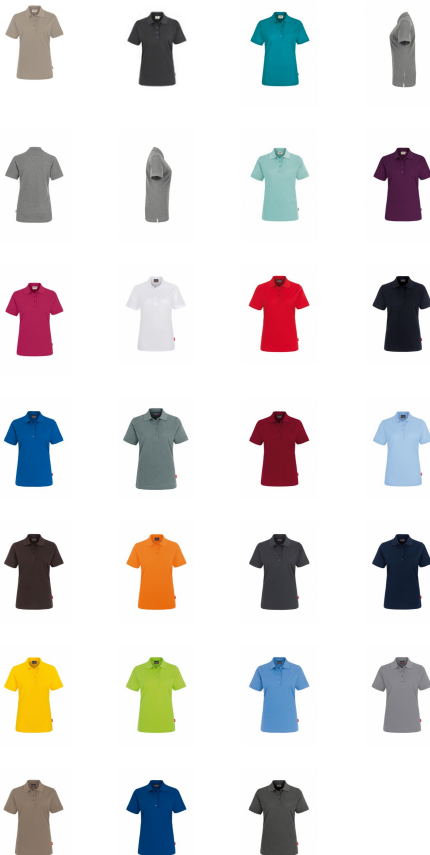

## Damen Poloshirt Mikralinar

Besonders strapazierfähiges Poloshirt für Damen mit hochwertig verarbeiteter, modischer 4-Loch-Knopfleiste mit extrahaltbar angenähten, bruchsicheren Knöpfen, Ton in Ton mit dem gelaserten HAKRO-Schriftzug. Mit Ersatzknopf, Nackenband und doppelt geriegelten Seitenschlitzen. Leasingkoller zur einfachen Kennzeichnung in der gewerblichen Wäscherei und Aufhängebänder im Saum. Hergestellt aus weichem, besonders pflegeleichtem und funktionellem Piqué aus dem HAKRO-Performance-Materialmix MikraLinar®. Gewebtes HAKRO-Necklabel aus hochwertigem Kettsatin mit weichen, ultraschallgeschnittenen Bandkanten für höchsten Tragekomfort und gewebtes HAKRO-Flaglabel an der linken Seitennaht.

- Material: MikraLinar®, Piqué aus 50 % Baumwolle und 50 % Polyester
- Gewicht: 200 g/m<sup>2</sup>
- Ausrüstung: einlaufvorbehandelt
- Eigenschaften: geeignet für die Industriegäsche nach ISO 15797, pflegeleicht
- Passform: Regular Fit
- Zertifikate: OEKO-TEX® STANDARD 100
- Waschtemperatur: max. 60 °C
- Größen: XS-6XL

Artikel-Nr	216
Mindestbestellmenge	1
Lieferfris bei Lager&Veredelung	2-3 Wochen
Material	Baumwolle/Polyester
Mat. Funktionen	60 Grad waschbar, Industriegäsche
Labels	  
Größen	XS, S, M, L, XL, 2XL, 3XL, 4XL, 5XL, 6XL

 002 rot	 27 orange	 35 sonne	 017 weinrot	 010 royal	 015 grau meliert
 20 ice blue	 041 malibu-blue	 034 tinte	 001 weiss	 005 schwarz	 43 titan
 040 kiwi	 072 tanne	 028 anthrazit	 122 magenta	 118 aubergine	 22 chocolate
 59 ice green	 012 smaragd	 128 nougat	 129 ultramarinblau	 328 anthrazit meliert	 80 khaki
 064 karbongrau					