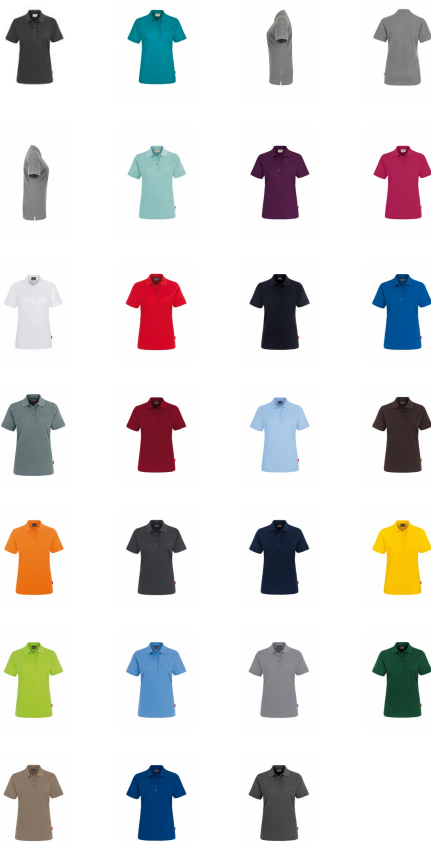

Damen Poloshirt Mikralinar

Besonders strapazierfähiges Poloshirt für Damen mit hochwertig verarbeiteter, modischer 4-Loch-Knopfleiste mit extrahaltbar angenähten, bruchsicheren Knöpfen, Ton in Ton mit dem gelaserten HAKRO-Schriftzug. Mit Ersatzknopf, Nackenband und doppelt geriegelten Seitenschlitzen. Leasingkoller zur einfachen Kennzeichnung in der gewerblichen Wäscherei und Aufhängebänder im Saum. Hergestellt aus weichem, besonders pflegeleichtem und funktionellem Piqué aus dem HAKRO-Performance-Materialmix MikraLinar®. Gewebtes HAKRO-Necklabel aus hochwertigem Kettsatin mit weichen, ultraschallgeschnittenen Bandkanten für höchsten Tragekomfort und gewebtes HAKRO-Flaglabel an der linken Seitennaht.

- Material: MikraLinar®, Piqué aus 50 % Baumwolle und 50 % Polyester
- Gewicht: 200 g/m²
- Ausrüstung: einlaufvorbehandelt
- Eigenschaften: geeignet für die Industriegäsche nach ISO 15797, pflegeleicht
- Passform: Regular Fit
- Zertifikate: OEKO-TEX® STANDARD 100
- Waschtemperatur: max. 60 °C
- Größen: XS-6XL

Artikel-Nr	216
Mindestbestellmenge	1
Lieferfris bei Lager&Veredelung	2-3 Wochen
Material	Baumwolle/Polyester
Mat. Funktionen	60 Grad waschbar, Industriegäsche
Labels	  
Größen	XS, S, M, L, XL, 2XL, 3XL, 4XL, 5XL, 6XL

 002 rot	 27 orange	 35 sonne	 017 weinrot	 010 royal	 015 grau meliert
 20 ice blue	 041 malibu-blue	 034 tinte	 001 weiss	 005 schwarz	 43 titan
 040 kiwi	 072 tanne	 028 anthrazit	 122 magenta	 118 aubergine	 22 chocolate
 59 ice green	 012 smaragd	 128 nougat	 129 ultramarinblau	 328 anthrazit meliert	 80 khaki
 064 karbongrau					